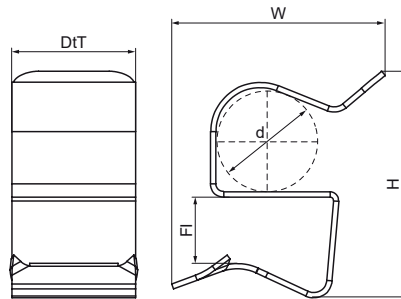

## Walraven Britclips® Bride PC 2-7 mm

(J2005)

fixation sur poutrelle métallique

### Caractéristiques

- pour la fixation rapide de câbles et de tubes
- pour l'intérieur et l'extérieur
- matière : acier ressort (type C67S, conforme à la norme EN10132)
- traitement de surface : Delta-Tone 9000 (480 heures)

Numéro du produit	Bride	Hauteur totale	Largeur totale	Profondeur totale
Code article	Fl	H	W	DtT
Unité	mm	mm	mm	mm
52020704	2-4	17	18	14
52021104	2-4	18	19	14
52021107	4-7	19	20	14
52021404	2-4	18	24	14
52021407	4-7	20	23	14
52021804	2-4	19	25	14
52021807	4-7	21	25	14
52022404	2-4	26	25	14
52022407	4-7	28	24	14
52023004	2-4	32	36	14
52023007	4-7	34	34	14