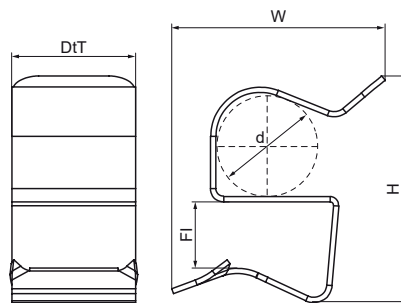

Walraven Britclips® Bride PC 8-12 mm

(J2006)

fixation sur poutrelle métallique

Caractéristiques

- pour la fixation rapide de câbles et de tubes
- pour l'intérieur et l'extérieur
- matière : acier ressort (type C67S, conforme à la norme EN10132)
- traitement de surface : Delta-Tone 9000 (480 heures)

Numéro du produit	Bride	Hauteur totale	Largeur totale	Profondeur totale
Code article	Fl	H	W	DtT
Unité	mm	mm	mm	mm
52021812	8-12	21	25	14
52022412	8-12	32	23	14
52023012	8-12	39	29	14