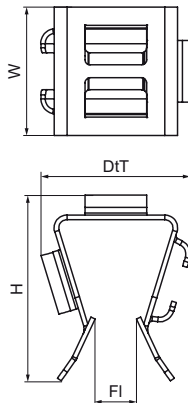

Walraven Britclips® Adaptateur pour bride 12-20 mm

(J2007)

Caractéristiques

- À utiliser avec les Walraven Britclips (2 - 4 mm)
- Matériau : acier à ressort (type CS70)
- traitement de surface : Delta-Tone 9000 (480 heures)

Numéro du produit	Bride	Hauteur totale	Largeur totale	Profondeur totale
Code article	Fl	H	W	DtT
Unité	mm	mm	mm	mm
52020020	12-20	32	25	38