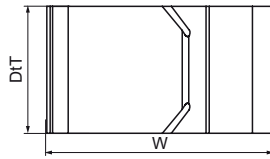

Walraven Britclips® PCD

(J2015)

fixation sur poutrelle métallique

Caractéristiques

- pour une fixation solide sans perçage ni soudure sur les constructions en acier et sur poutrelle métallique
- recommandé pour des poutres horizontales ou verticales
- pour une fixation parallèle de câbles ronds ou plats sur une poutre
- matière : acier ressort (type C67S, conforme à la norme EN10132)
- traitement de surface : Delta-Tone 9000 (480 heures)

Numéro du produit	Bride	Hauteur totale	Largeur totale	Profondeur totale
Code article	Fl	H	W	DtT
Unité	mm	mm	mm	mm
52323412	3-12	27	40	23
52323425	12-25	33	40	23