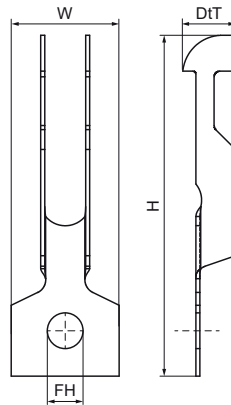

Walraven Britclips® RD

(J3005)

pour plafonds

Caractéristiques

- pour la fixation sur les toits en tôle
- avec ouverture de fixation Ø 6,5 mm pour la fixation d'un crochet S, d'une vis, d'un écrou, etc...
- matière : acier ressort (type C67S, conforme à la norme EN10132)
- traitement de surface : Delta-Tone 9000 (480 heures)

Numéro du produit	Trou de fixation	Hauteur totale	Largeur totale	Profondeur totale
Code article	FH	H	W	DtT
Unité	mm	mm	mm	mm
54020000	6,5	60	19	9