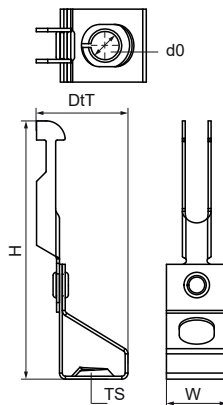

Walraven Britclips® RD ICT

(J3015)

pour plafonds

Caractéristiques

- pour la fixation sur les toits en tôle
- avec attache pour visser une tige filetée
- matière : acier ressort (type C67S, conforme à la norme EN10132)
- traitement de surface : Delta-Tone 9000 (480 heures)

Numéro du produit	Hauteur totale	Largeur totale	Profondeur totale
<i>Code article</i>	<i>H</i>	<i>W</i>	<i>DtT</i>
<i>Unité</i>	<i>mm</i>	<i>mm</i>	<i>mm</i>
54420800	28	80	19
54421000	28	80	19