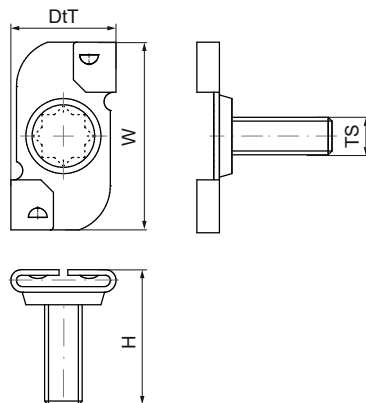

## Walraven Britclips® ACC25

(J3510)

pour grilles de plafonds

### Caractéristiques

- clip pour installation électrique
- pour fixation sur barre de support de faux plafond
- avec goujon fileté M6 (pour la longueur voir tableau) pour la fixation de colliers, boîtiers électriques, etc.
- matière : acier ressort (type C67S, conforme à la norme EN10132)

Numéro du produit	Hauteur totale	Largeur totale	Profondeur totale
Code article	H	W	DtT
Unité	mm	mm	mm
56521601	22	45	27