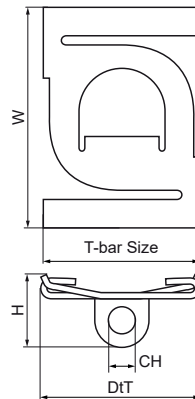

Walraven Britclips® ACHW / ACHZ

(J3540)

pour grilles de plafonds

Caractéristiques

- clip pour installation électrique
- pour fixation sur barre de support de faux plafond
- avec ouverture de fixation (Ø 7,0 mm), pour la fixation de crochet "S", etc...
- matière : acier ressort (type C67S, conforme à la norme EN10132)

Numéro du produit	Hauteur totale	Largeur totale	Profondeur totale
<i>Code article</i>	<i>H</i>	<i>W</i>	<i>DtT</i>
<i>Unité</i>	<i>mm</i>	<i>mm</i>	<i>mm</i>
56090025	15	39	27
56030025	15	39	25