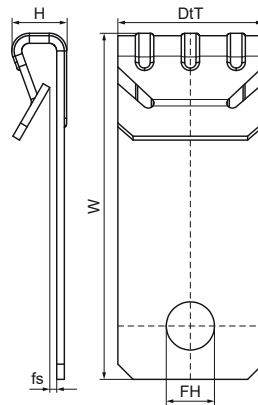

Walraven Britclips® PHV

(J4050)

fixation sur profilés

Caractéristiques

- pour la fixation sur bords verticaux
- avec ouverture de fixation (Ø 6,5 mm) verticale, pour la fixation de crochet "S", vis/écrou, etc...
- matière : acier ressort (type C67S, conforme à la norme EN10132)
- traitement de surface : Delta-Tone 9000 (480 heures)

Numéro du produit	Trou de fixation	Hauteur totale	Largeur totale	Profondeur totale
Code article	FH	H	W	DfT
Unité	mm	mm	mm	mm
57020005	6,5	12	39	19