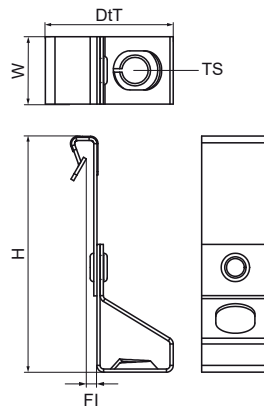

Walraven Britclips® PHV ICT

(J4060)

fixation sur profilés

Caractéristiques

- pour la fixation sur bords verticaux
- avec attache pour visser une tige filetée
- matière : acier ressort (type C67S, conforme à la norme EN10132)
- traitement de surface : Delta-Tone 9000 (480 heures)

Numéro du produit	Bride	Taille du filet	Hauteur totale	Largeur totale	Profondeur totale	Charge maximale autorisée Faz
<i>Code article</i>	<i>FI</i>	<i>TS</i>	<i>H</i>	<i>W</i>	<i>DtT</i>	<i>Fo,z</i>
<i>Unité</i>	<i>mm</i>		<i>mm</i>	<i>mm</i>	<i>mm</i>	<i>N</i>
57420605	1-5	M6	35	19	68	650
57420805	1-5	M8	35	19	68	700