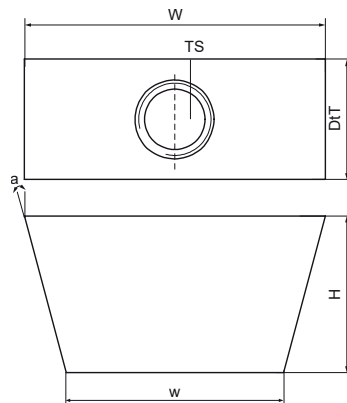

Walraven Britclips® WN

(J4530)

pour planchers collaborants

Caractéristiques

- pour fixer sur des systèmes de plancher composite
- connecteur fileté
- matière : acier
- zinc plated

Numéro du produit	Taille du filet	Largeur	Hauteur totale	Largeur totale	Profondeur totale	Angle	Charge maximale autorisée Faz
Code article	TS	w	H	W	Dt	a	Fa,z
Unité		mm	mm	mm	mm	°	N
6213006	M6	18	12	25	12	15	1 200
6213008	M8	18	12	25	12	15	1 690
6213010	M10	18	12	25	12	15	2 050
6213106	M6	16,7	10	21	13	11,5	1 200
6213110	M10	16,7	10	21	13	11,5	2 250
6213208	M8	9,1	10	19	10	23,5	1 690