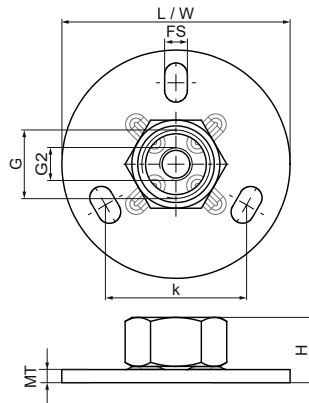

## Plaque murale Walraven

(K1507)

fixation au plafond ou au sol

### Caractéristiques

- fixations au plafond ou au sol (recommandation : charges en tension uniquement)
- avec 3 fentes pour simplifier la fixation
- avec écrou soudé par projection
- matière : acier
- zinc plated

Numéro du produit	Filet de raccordement	Raccordement Filetage 2	Longueur totale	Largeur totale	Hauteur totale	Epaisseur du matériau	Fente de fixation	Distance de cœur à cœur	Charge maximale autorisée Faz
Code article	G	G2	L	W	H	MT	FS	k	F <sub>0,2</sub>
Unité			mm	mm	mm	mm	mm	mm	N
6709021	G½"	M10	70	70	20	4,00	12x7	43,3	2 500