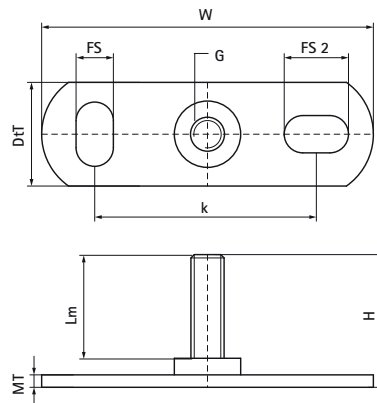

Walraven Plaques murales avec goujon fileté

(K1515)

fixation au mur ou au plafond

Caractéristiques

- fixations au plafond ou au sol (recommandation : charges en tension uniquement)
- les trous de fixation de la platine sont oblongs et placés perpendiculairement pour faciliter le positionnement
- avec goujon fileté soudé par projection
- matière : acier
- traitement de surface : galvanisation électrolytique

Numéro du produit	Filet de raccordement	Longueur Filet métrique	Longueur totale	Largeur totale	Hauteur totale	Epaisseur du matériau	Fente de fixation	Fente de fixation 2	Distance de cœur à cœur	Charge maximale autorisée Faz
Code article	G	Lm	L	W	H	MT	FS	FS 2	k	Fa,z
Unité		mm	mm	mm	mm	mm	mm	mm	mm	N
6723008	M8	25	80	25	32	3,00	15x8,5	15x8,5	50	2 500
6723010	M10	35	80	25	45	3,00	15x8,5	15x8,5	50	2 500
6723108	M8	10	80	25	17	3,00	15x8,5	15x8,5	50	2 500