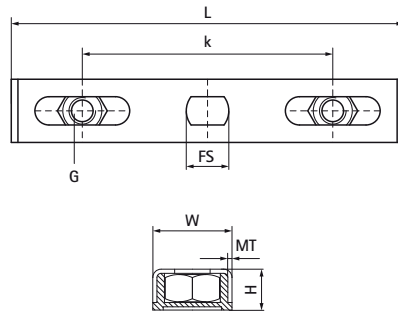

Plaque de fixation Walraven Duplo

(K1520)

fixation de 2 colliers au mur ou au plafond

Caractéristiques

- est réglable graduellement grâce aux deux écrous de fixation en M8
- deux tuyaux peuvent être fixés au plafond ou au mur avec un seul point de perçage
- parties métalliques en acier 1.0332 ; baquet coulissant en PP (polypropylène) blanc
- zinc plated

Numéro du produit	Filet de raccordement	Longueur totale	Largeur totale	Hauteur totale	Epaisseur du matériau	Fente de fixation	Charge maximale autorisée Faz
<i>Code article</i>	<i>G</i>	<i>L</i>	<i>W</i>	<i>H</i>	<i>MT</i>	<i>FS</i>	<i>Fa,z</i>
<i>Unité</i>		<i>mm</i>	<i>mm</i>	<i>mm</i>	<i>mm</i>	<i>mm</i>	<i>N</i>
6743001	M8	118	20	11	1,00	12x10	290
6743002	M8	146	20	11	1,00	12x8,5	590