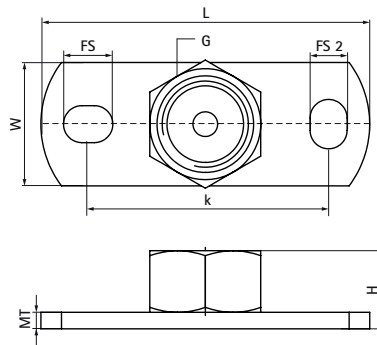

## Plaque murale Walraven CO<sub>2</sub> Blanc

(K1530)

fixation au mur ou au plafond

### Caractéristiques

- fixations au mur, au plafond ou au sol (charges en tension ou en torsion uniquement)
- les trous de fixation de la platine sont oblongs et placés perpendiculairement pour faciliter le positionnement
- avec écrou de raccordement soudé CO<sub>2</sub>
- matière : acier
- Blanc (RAL 9003)

Numéro du produit	Filet de raccordement	Longueur totale	Largeur totale	Hauteur totale	Epaisseur du matériau	Fente de fixation	Fente de fixation 2	Distance de cœur à cœur	Charge maximale autorisée Faz
Code article	G	L	W	H	MT	FS	FS 2	k	F <sub>0,2</sub>
Unité		mm	mm	mm	mm	mm	mm	mm	N
6719921	G1/2"	80	31	19	4,00	12x9	12x9	58,5	5 400