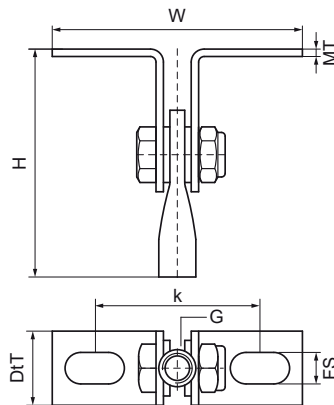

## Suspension de toit Walraven

(K2515)

fixation pour toit incliné

### Caractéristiques

- pour fixation sur toit incliné
- suit graduellement l'inclinaison de la toiture
- matière : acier
- zinc plated

Numéro du produit	Filet de raccordement	Fente de fixation	Epaisseur du matériau	Distance de cœur à cœur	Hauteur totale	Largeur totale	Profondeur totale	Charge maximale autorisée Faz
Code article	G	FS	MT	k	H	W	DtT	F <sub>0,2</sub>
Unité		mm	mm	mm	mm	mm	mm	N
6788008	M8	16x8,5	2,00	40,2	63	66,2	20	2 580