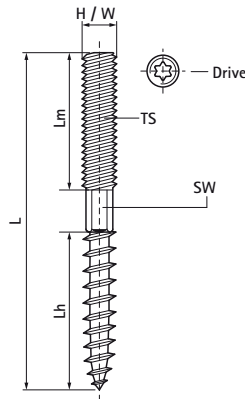

Walraven Goujons (BUP1000)

(K4004)

fixation au mur ou au plafond

Caractéristiques

- tête six pans empreinte torx (sauf M6 et M12)
- matière : acier
- BIS UltraProtect® 1000
- convient aux applications en intérieur et en extérieur
- résiste au minimum 1000 heures au brouillard salin (max. 5% de rouille rouge), test réalisé conformément à la norme ISO 9227

Numéro du produit	Taille du filet	Hauteur totale	Largeur totale	Longueur totale	Longueur Filet de bois	Longueur Filet métrique	Entraînement Hexagone	Taille de l'acteur clé
<i>Code article</i>	<i>TS</i>	<i>H</i>	<i>W</i>	<i>L</i>	<i>Lh</i>	<i>Lm</i>	<i>SW</i>	<i>Drive</i>
<i>Unité</i>		<i>mm</i>	<i>mm</i>	<i>mm</i>	<i>mm</i>	<i>mm</i>		
62680810	M8	8	8	100	40	40	6	T25