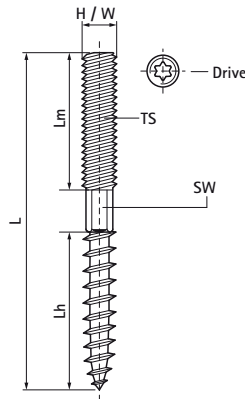

Walraven Goujons (ez)

(K4005)

fixation au mur ou au plafond

Caractéristiques

- installation rapide à l'aide d'un tournevis Torx
- tête six pans empreinte torx (sauf M8 et M12)
- matière : acier
- traitement de surface : galvanisation électrolytique

Numéro du produit	Taille du filet	Hauteur totale	Largeur totale	Longueur totale	Longueur Filet de bois	Longueur Filet métrique	Entraînement Hexagone	Taille de l'acteur clé
Code article	TS	H	W	L	Lh	Lm	SW	Drive
Unité		mm	mm	mm	mm	mm		
6263606	M6	6	6	60	30	20		T15
6263609	M6	6	6	90	30	30		T15
6263805	M8	8	8	50	30	16		T25
6263806	M8	8	8	60	30	20	6	T25
6263808	M8	8	8	80	40	30	6	T25
6263810	M8	8	8	100	40	40	6	T25
6263812	M8	8	8	120	48	50	6	T25
6263815	M8	8	8	150	48	50	6	T25
6263816	M8	8	8	160	48	50	6	T25
6263818	M8	8	8	180	48	50	6	T25
6263820	M8	8	8	200	48	50	6	T25
6283006	M10	10	10	60	30	15	8	T25
6283008	M10	10	10	80	40	27	8	T25
6283010	M10	10	10	100	60	27	8	T25
6283011	M10	10	10	110	60	37	8	T25
6283012	M10	10	10	120	60	47	8	T25
6283014	M10	10	10	140	60	50	8	T25
6283018	M10	10	10	180	58	50	8	T25
6283020	M10	10	10	200	58	50	8	T25
6283210	M12	12	12	100	50	30	10	T30
6283212	M12	12	12	120	60	43	10	T30
6283214	M12	12	12	140	60	60	10	T30