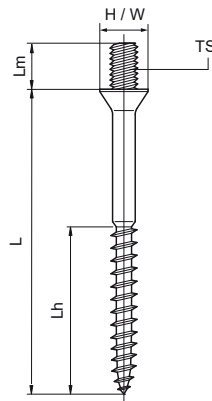

Vis à bois à épaulement taraudé Walraven modèle A

(K4010)

fixation au mur ou au plafond

Caractéristiques

- matière : acier
- traitement de surface : galvanisation électrolytique

Numéro du produit	Taille du filet	Hauteur totale	Largeur totale	Longueur totale	Longueur Filet de bois	Longueur Filet métrique
<i>Code article</i>	<i>TS</i>	<i>H</i>	<i>W</i>	<i>L</i>	<i>Lh</i>	<i>Lm</i>
<i>Unité</i>		<i>mm</i>	<i>mm</i>	<i>mm</i>	<i>mm</i>	<i>mm</i>
6353635	M6	8	8	35	25	8
6353650	M6	11	11	56	30	6
6353850	M8	14	14	58	34	8
6353860	M8	14	14	68	30	8
6353890	M8	14	14	99	50	9