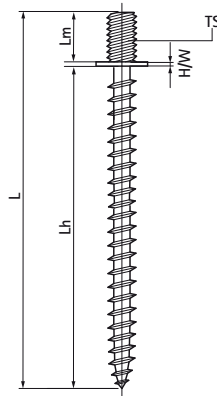

Vis à bois à épaulement taraudé Walraven modèle M7B

(K4011)

fixation au mur ou au plafond

Caractéristiques

- matière : acier
- traitement de surface : galvanisation électrolytique
- pas M7 x 1 mm

Numéro du produit	Taille du filet	Hauteur totale	Largeur totale	Longueur totale	Longueur Filet de bois	Longueur Filet métrique
<i>Code article</i>	<i>TS</i>	<i>H</i>	<i>W</i>	<i>L</i>	<i>Lh</i>	<i>Lm</i>
<i>Unité</i>		<i>mm</i>	<i>mm</i>	<i>mm</i>	<i>mm</i>	<i>mm</i>
6353740	M7x1.0	9	9	40	33	5,5
6353750	M7x1.0	9	9	50	43	5,5
6353760	M7x1.0	9	9	60	53	5,5
6353770	M7x1.0	9	9	70	63	5,5
6353780	M7x1.0	9	9	80	73	5,5