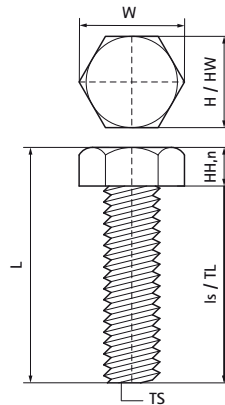

Vis à tête hexagonale Walraven (BUP1000)

(K4519)

Caractéristiques

- conforme à la norme DIN 933
- matière : acier, classe 8.8
- BIS UltraProtect® 1000
- convient aux applications en intérieur et en extérieur
- résiste au minimum 1000 heures au brouillard salin (max. 5% de rouille rouge), test réalisé conformément à la norme ISO 9227

Numéro du produit	Taille du filet	Longueur de la vis	Longueur du filet	Type de la tête	Hauteur nominale de la tête	Largeur de la tête	Taille de l'acteur clé	Hauteur totale	Largeur totale	Longueur totale
<i>Code article</i>	<i>TS</i>	<i>ls</i>	<i>TL</i>		<i>HH,n</i>	<i>HW</i>	<i>Drive</i>	<i>H</i>	<i>W</i>	<i>L</i>
<i>Unité</i>		<i>mm</i>	<i>mm</i>		<i>mm</i>	<i>mm</i>		<i>mm</i>	<i>mm</i>	<i>mm</i>
61480825	M8	25	21,25	Tête hexagonale	5,3	13	WAF13	13	15	30
61480830	M8	30	26,25	Tête hexagonale	5,3	13	WAF13	13	15	35
61480860	M8	60	56,25	Tête hexagonale	5,3	13	WAF13	13	15	65
61480880	M8	80	76,25	Tête hexagonale	5,3	13	WAF13	13	15	85
61481025	M10	25	20,5	Tête hexagonale	6,4	17	WAF17	17	20	31
61481030	M10	30	25,5	Tête hexagonale	6,4	17	WAF17	17	20	36
61481060	M10	60	55,5	Tête hexagonale	6,4	17	WAF17	17	20	66
61481080	M10	80	75,5	Tête hexagonale	6,4	17	WAF17	17	20	86
61481280	M12	80	74,75	Tête hexagonale	7,5	19	WAF19	19	22	88
61481016	M10	16	11,5	Tête hexagonale	6,4	17	WAF17	17	20	22
61481225	M12	25	19,75	Tête hexagonale	7,5	19	WAF19	19	22	33