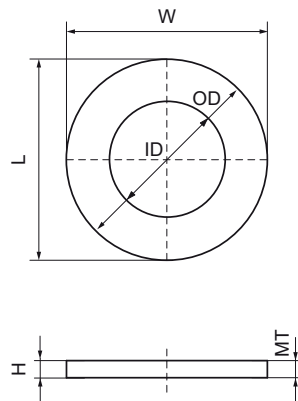

## Walraven Rondelles plates série étroite (BUP1000)

(K4529)

Numéro du produit	Pour le type de rail	Hauteur totale	Largeur totale	Longueur totale	Diamètre intérieur	Diamètre extérieur	Epaisseur du matériau
Code article		H	W	L	ID	OD	MT
Unité		mm	mm	mm	mm	mm	mm
65381308	27x18, 30x15, 30x20, 30x30, 38x40	2	16	16	8,4	16	2,00
65381310	27x18, 30x15, 30x20, 30x30, 38x40	2	20	20	10,5	20	2,00
65381312	27x18, 30x15, 30x20, 30x30, 38x40	3	24	24	13	24	3,00