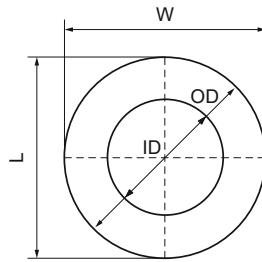

Walraven Rondelles plates série étroite (ez)

(K4530)

Caractéristiques

- Numéro de produit 65330xx : selon EN-ISO 7089 (anciennement DIN 125A)
- Numéro de produit 65336xx : selon DIN 9021
- matière : acier
- traitement de surface : galvanisation électrolytique
- testé à la résistance au feu

Numéro du produit	Pour le type de rail	Hauteur totale	Largeur totale	Longueur totale	Diamètre intérieur	Diamètre extérieur	Epaisseur du matériau
Code article		H	W	L	ID	OD	MT
Unité		mm	mm	mm	mm	mm	mm
6533006	27x18, 30x15, 30x20, 30x30, 38x40	2	12	12	6,4	12	2,00
6533008	27x18, 30x15, 30x20, 30x30, 38x40	2	16	16	8,4	16	2,00
6533010	27x18, 30x15, 30x20, 30x30, 38x40	2	20	20	10,5	20	2,00
6533012	27x18, 30x15, 30x20, 30x30, 38x40	3	24	24	13	24	3,00
6533016	27x18, 30x15, 30x20, 30x30, 38x40	3	30	30	17	30	3,00