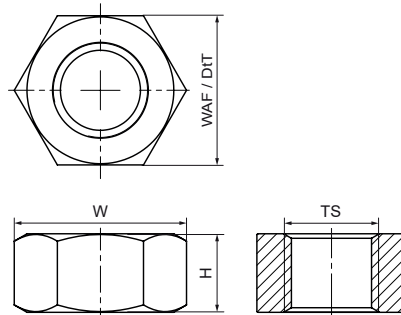

## Walraven Écrous hexagonaux (BUP1000)

(K4534)

pour les raccords filetés

Numéro du produit	Norme / Standard	Taille du filet	Largeur des semelles	Profondeur totale	Hauteur totale	Largeur totale	Couleur
<i>Code article</i>		<i>TS</i>	<i>WAF</i>	<i>DtT</i>	<i>H</i>	<i>W</i>	
<i>Unité</i>			<i>mm</i>	<i>mm</i>	<i>mm</i>	<i>mm</i>	
61281008	DIN 934	M8	13	13	7	15	Zinc
61281010	DIN 934	M10	17	17	8	20	Zinc
61281012	DIN 934	M12	19	19	10	22	Zinc