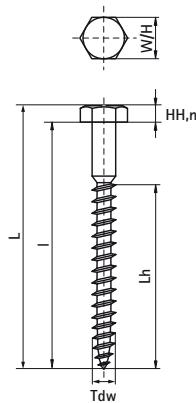

Walraven Vis à tête hexagonale

(K4560)

pour les raccords au mur et au plafond

Caractéristiques

- matière : acier
- zinc plated

Numéro du produit	Diamètre du filet de bois	Longueur Filet de bois	Longueur	Taille de l'acteur clé	Hauteur nominale de la tête	Hauteur totale	Largeur totale	Longueur totale
<i>Code article</i>	<i>Tdw</i>	<i>Lh</i>	<i>l</i>	<i>Drive</i>	<i>HH,n</i>	<i>H</i>	<i>W</i>	<i>L</i>
<i>Unité</i>	<i>mm</i>	<i>mm</i>	<i>mm</i>		<i>mm</i>	<i>mm</i>	<i>mm</i>	<i>mm</i>
6183809	8	55	90	WAF13	5	13	13	96,5
6183810	8	60	100	WAF13	5	13	13	106,5
6183812	8	75	120	WAF13	5	13	13	126,5
6193006	10	35	60	WAF17	7	17	17	67
6193008	10	50	80	WAF17	7	17	17	87
6193010	10	60	100	WAF17	7	17	17	107