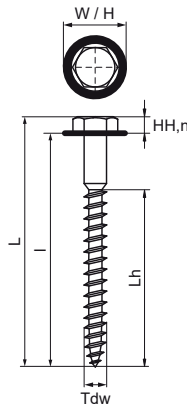

Walraven Vis à tête hexagonale

(K4561)

pour les raccords muraux et au plafond

Caractéristiques

- matière : acier
- traitement de surface : galvanisation électrolytique

Numéro du produit	Diamètre du filet de bois	Longueur Filet de bois	Longueur	Taille de l'acteur clé	Hauteur nominale de la tête	Hauteur totale	Largeur totale	Longueur totale
<i>Code article</i>	<i>Tdw</i>	<i>Lh</i>	<i>l</i>	<i>Drive</i>	<i>HH,n</i>	<i>H</i>	<i>W</i>	<i>L</i>
<i>Unité</i>	<i>mm</i>	<i>mm</i>	<i>mm</i>		<i>mm</i>	<i>mm</i>	<i>mm</i>	<i>mm</i>
6183805	8	30	50	WAF13 + T30	8	13	13	57
6183806	8	40	60	WAF13 + T30	8	13	13	67
6183807	8	50	70	WAF13 + T30	8	13	13	77
6183808	8	50	80	PZ2	8	13	13	87