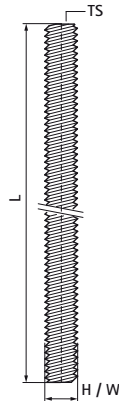

Walraven Tiges filetées (BUP1000)

(K5508)

fixation au mur ou au plafond

Caractéristiques

- conforme à la norme DIN 976-1
- matière : acier classe 4.8
- BIS UltraProtect® 1000
- convient aux applications en intérieur et en extérieur
- résiste au minimum 1000 heures au brouillard salin (max. 5% de rouille rouge), test réalisé conformément à la norme ISO 9227
- filet haute performance avec angle de 60°
- M10 et M12 testé à la résistance au feu selon la norme EN 1363-1

Numéro du produit	Norme / Standard	Taille du filet	Longueur totale	Hauteur totale	Largeur totale
<i>Code article</i>		<i>TS</i>	<i>L</i>	<i>H</i>	<i>W</i>
<i>Unité</i>			<i>mm</i>	<i>mm</i>	<i>mm</i>
63081008	DIN 976-1	M8	1 000	8	8
63081010	DIN 976-1	M10	1 000	10	10
63081012	DIN 976-1	M12	1 000	12	12
63082008	DIN 976-1	M8	2 000	8	8
63082010	DIN 976-1	M10	2 000	10	10
63082012	DIN 976-1	M12	2 000	12	12