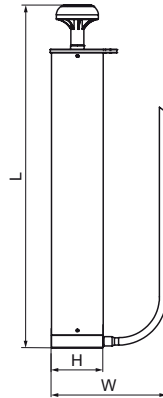

Walraven WIS Soufflette

(L03115)

pour une installation correcte des ancrages

Caractéristiques

- capacité de soufflage élevée
- matière : PP (polypropylène)

Numéro du produit	Hauteur totale		Largeur totale		Longueur totale
Code article	<i>H</i>		<i>W</i>		<i>L</i>
Unité	<i>mm</i>		<i>mm</i>		<i>mm</i>
6099985	350	65	160	430	