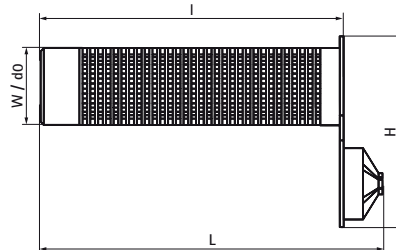

Pochette en plastique Walraven

(L03125)

pour l'application d'ancrages chimiques dans des substrats creux

Caractéristiques

- avec capuchon spécial pour éviter les fuites lors de l'application au plafond
- à utiliser avec des systèmes d'ancrage chimique dans des substrats creux

Numéro du produit	Diamètre du trou de forage	Longueur	Hauteur totale	Largeur totale	Longueur totale
<i>Code article</i>	<i>d0</i>	<i>l</i>	<i>H</i>	<i>W</i>	<i>L</i>
<i>Unité</i>	<i>mm</i>	<i>mm</i>	<i>mm</i>	<i>mm</i>	<i>mm</i>
6097017	16	85	34	16	93
6097018	16	130	34	16	138
6097020	20	85	42	20	93