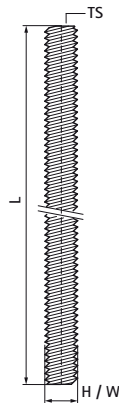

Walraven WIS Tiges filetées

(L03130)

pour les raccords filetés, les suspensions et les attaches,

Caractéristiques

- conforme à la norme DIN 976-1
- matière : acier, classe 8.8
- zinc plated
- filet haute performance avec angle de 60°

Numéro du produit	Norme / Standard	Taille du filet	Longueur totale	Hauteur totale	Largeur totale
<i>Code article</i>		<i>TS</i>	<i>L</i>	<i>H</i>	<i>W</i>
<i>Unité</i>			<i>mm</i>	<i>mm</i>	<i>mm</i>
63039108	DIN 976-1	M8	1 000	8	8
63039110	DIN 976-1	M10	1 000	10	10
63039112	DIN 976-1	M12	1 000	12	12
63039116	DIN 976-1	M16	1 000	16	16