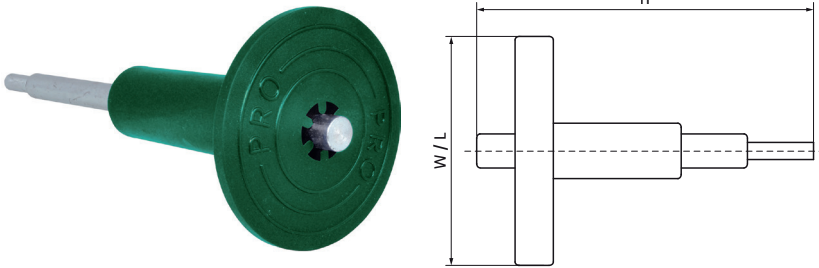

Walraven WDI1 Outil de pose

(L0325)

pour l'installation des chevilles à sceller WDI1

Caractéristiques

- pour la mise en place des chevilles d'ancrage WDI1
- matériau : acier, plastique
- zingué

Numéro du produit	Pour la taille du filetage	Hauteur totale	Largeur totale	Longueur totale
Code article	fts	H	W	L
Unité		mm	mm	mm
6902106	M6	210	90	90
6902108	M8	210	90	90
6902110	M10	210	90	90
6902112	M12	210	90	90
6902116	M16	210	90	90