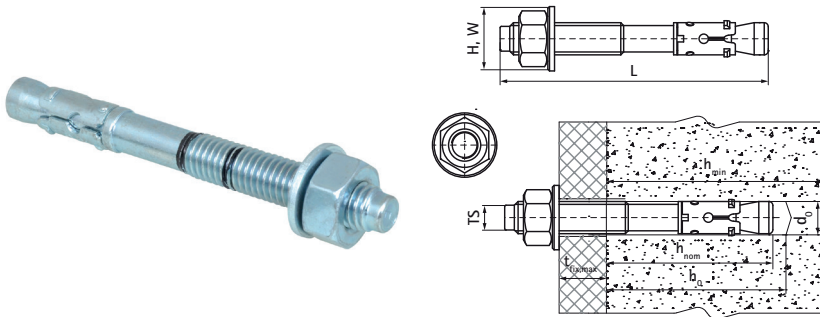

## Walraven WTB7 Goujons à expansion

(L0345)

ancrage à expansion haute performance pour le béton non fissuré

### Caractéristiques

- capacité de charge élevée
- la pré-fixation et la fixation complète
- deux profondeurs d'encastrement pour une plus grande souplesse d'installation
- matériau : acier
- zingué
- Agrément ETA Option 7 pour le béton non fissuré
- Type de support : béton non fissuré, pierre
- pour les charges et pour plus d'informations, se référer à la fiche technique du produit et/ou au rapport ETA