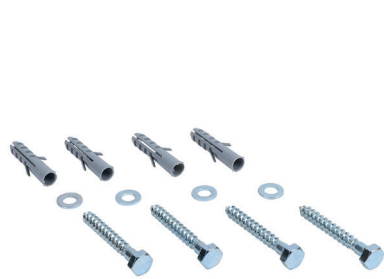

## Jeu de boulons à filets en bois Walraven (Nylon)

(L1097)

kit de fixation avec bouchons

### Caractéristiques

- convient à une variété de substrats
- se glisse facilement dans les trous
- ne glisse pas au-delà du col dans les trous profonds
- matériau : parties métalliques en acier, bouchon en PA (polyamide)
- se compose de : 4 vis, 4 rondelles, 4 bouchons

Numéro du produit	Longueur de la vis	Taille de la vis	Longueur de la fiche	Diamètre du bouchon	Largeur des semelles	Matériau	Protection de la surface
Code article	<i>Ls</i>	<i>ds</i>	<i>LP</i>		<i>WAF</i>		
Unité	<i>mm</i>		<i>mm</i>	<i>mm</i>	<i>mm</i>		
0658200	50	8,0	49	10	13	Acier	Plaqué zinc