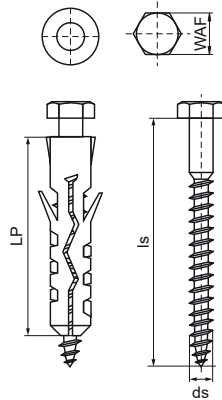

## Jeu de boulons à filets en bois Walraven (Nylon)

(L1097)

kit de fixation avec bouchons

### Caractéristiques

- convient à une variété de substrats
- se glisse facilement dans les trous
- ne glisse pas au-delà du col dans les trous profonds
- matériau : parties métalliques en acier, bouchon en PA (polyamide)
- se compose de : 4 vis, 4 rondelles, 4 bouchons

Numéro du produit	Longueur de la vis	Taille de la vis	Longueur de la fiche	Diamètre du bouchon	Largeur des semelles	Matériau	Protection de la surface
Code article	<i>Ls</i>	<i>ds</i>	<i>LP</i>		<i>WAF</i>		
Unité	<i>mm</i>		<i>mm</i>	<i>mm</i>	<i>mm</i>		
0658200	50	8,0	49	10	13	Acier	Plaqué zinc