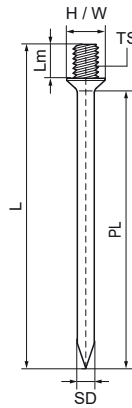

Clou d'épaule Walraven

(L1520)

fixation au mur ou au plafond

Caractéristiques

- matériau : acier trempé
- zingué

Numéro du produit	Longueur Filet métrique	Taille du filet	Diamètre de l'arbre	Longueur de la broche	Hauteur totale	Largeur totale	Longueur totale
<i>Code article</i>	<i>Lm</i>	<i>TS</i>	<i>SD</i>	<i>PL</i>	<i>H</i>	<i>W</i>	<i>L</i>
<i>Unité</i>	<i>mm</i>		<i>mm</i>	<i>mm</i>	<i>mm</i>	<i>mm</i>	<i>mm</i>
6333618	8	M6	4	16,5	9	9	26
6333630	8	M6	4	28,5	9	9	38
6333640	8	M6	4	38,5	9	9	48
6333655	8	M6	4	53,5	9	9	63