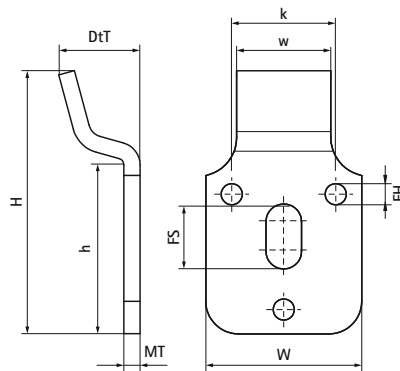

Crochet de lavabo Walraven

(L2030)

fixation de lavabos et de lave-mains

Caractéristiques

- avec 3 trous de fixation et 1 trou oblong
- matériau : acier 1.0332
- zingué

Numéro du produit	Hauteur totale	Largeur totale	Profondeur totale	Hauteur	Largeur	Epaisseur du matériau	Trou de fixation	Fente de fixation
Code article	<i>H</i>	<i>W</i>	<i>DtT</i>	<i>h</i>	<i>w</i>	<i>MT</i>	<i>FH</i>	<i>FS</i>
Unité	<i>mm</i>	<i>mm</i>	<i>mm</i>	<i>mm</i>	<i>mm</i>	<i>mm</i>	<i>mm</i>	<i>mm</i>
0670505	81	48	25	51	29	5,00	6,5	20x11