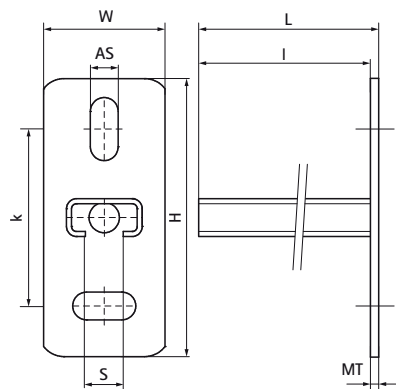

Walraven RapidRail® Consoles inox

(M2505)

fixation au mur ou au plafond

Caractéristiques

- plaque murale avec profil soudé
- les trous de fixation de la platine sont oblongs et placés perpendiculairement pour faciliter le positionnement
- CO₂ soudé
- matériau : acier inoxydable 1.4404 (AISI 316L)
- Pour plus d'informations sur la charge maximale autorisée (Faz), veuillez consulter les tableaux de charge ou notre fiche technique en ligne "Technical Details Walraven RapidRail®".
- Valeurs testées en combinaison avec le rail Walraven RapidStrut® 41x41x2,5mm.

Numéro du produit	Type	Longueur	Hauteur totale	Largeur totale	Longueur totale	Epaisseur du matériau	Fente d'ancrage	Ouverture du profil	Distance de cœur à cœur
<i>Code article</i>		<i>l</i>	<i>H</i>	<i>W</i>	<i>L</i>	<i>MT</i>	<i>AS</i>	<i>S</i>	<i>k</i>
<i>Unité</i>		<i>mm</i>	<i>mm</i>	<i>mm</i>	<i>mm</i>	<i>mm</i>	<i>mm</i>	<i>mm</i>	<i>mm</i>
6607120	30x15	200	110	48	205	5,00	25x11	15	70
6607230	30x30	300	110	48	305	5,00	25x11	15	70
6607250	30x30	500	110	48	505	5,00	25x11	15	70