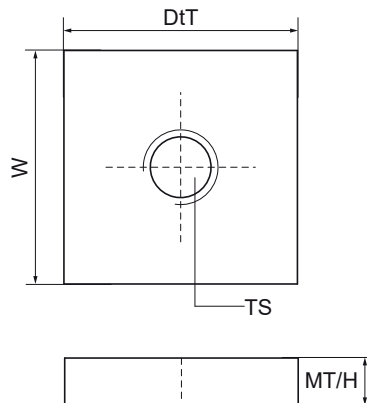

Walraven Écrous coulissants inox

(M2910)

fixation sur rail strut (41x21, 41x41, 41x62, 41x82mm)

6511008

6511012

Caractéristiques

- forme adaptée au rail
- matière : acier inoxydable 1.4401 (AISI 316)

Numéro du produit	Pour le type de rail	Taille du filet	Épaisseur du matériau	Moment du couple pour l'installation	Hauteur totale	Largeur totale	Profondeur totale
Code article		TS	MT	T _{inst.}	H	W	Dt
Unité			mm	Nm	mm	mm	mm
6511008	27x18, 30x15, 30x20, 30x30, 38x40	M8	5,00	15	5	26,3	13,8
6511010	27x18, 30x15, 30x20, 30x30, 38x40	M10	5,00	15	5	26,3	13,8
6511012	27x18, 30x15, 30x20, 30x30, 38x40	M12	5,00	30	5	25	25