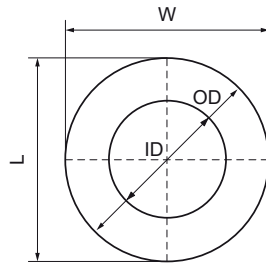

Walraven Rondelles plates inox

(M2930)

fixation pour rail Walraven RapidRail®

A

B

Caractéristiques

- rondelle plate
- matière : acier inoxydable 1.4401 (AISI 316)

Numéro du produit	Pour le type de rail	Hauteur totale	Largeur totale	Longueur totale	Diamètre intérieur	Diamètre extérieur	Epaisseur du matériau
Code article		H	W	L	ID	OD	MT
Unité		mm	mm	mm	mm	mm	mm
6537008	30x15, 30x30	3	25	25	8,5	25	3,00
6537010	30x15, 30x30	3	25	25	10,5	25	3,00
6537012	30x15, 30x30	3	30	30	14	30	3,00
6537016	30x15, 30x30	3	30	30	17	30	3,00
6537006	30x15, 30x30	3	25	25	6,5	25	3,00