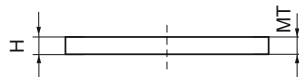

Walraven Rondelles plates inox

(M2930)

fixation pour rail Walraven RapidRail®

A

B

Caractéristiques

- rondelle plate
- matière : acier inoxydable 1.4401 (AISI 316)

Numéro du produit	Pour le type de rail	Hauteur totale	Largeur totale	Longueur totale	Diamètre intérieur	Diamètre extérieur	Epaisseur du matériau
Code article		H	W	L	ID	OD	MT
Unité		mm	mm	mm	mm	mm	mm
6537008	30x15, 30x30	3	25	25	8,5	25	3,00
6537010	30x15, 30x30	3	25	25	10,5	25	3,00
6537012	30x15, 30x30	3	30	30	14	30	3,00
6537016	30x15, 30x30	3	30	30	17	30	3,00
6537006	30x15, 30x30	3	25	25	6,5	25	3,00