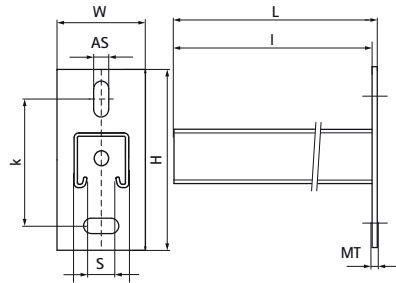

Walraven RapidStrut® Consoles inox

(M5005)

fixation murale

Caractéristiques

- support mural avec profil strut
- les trous de fixation de la platine sont oblongs et placés perpendiculairement pour faciliter le positionnement
- CO₂ soudé
- rail cranté pour une fixation plus solide
- Pour plus d'informations sur la charge maximale autorisée (Faz), veuillez consulter les tableaux de charge ou notre fiche technique en ligne "Walraven RapidStrut® Data Sheet".
- Pour plus d'informations sur la charge maximale autorisée (Faz), veuillez consulter les tableaux de charge ou notre fiche technique en ligne "Walraven RapidStrut® Data Sheet".

Numéro du produit	Type	Longueur	Hauteur totale	Largeur totale	Longueur totale	Epaisseur du matériau	Fente d'ancrage	Ouverture du profil	Distance de cœur à cœur
<i>Code article</i>		<i>l</i>	<i>H</i>	<i>W</i>	<i>L</i>	<i>MT</i>	<i>AS</i>	<i>S</i>	<i>k</i>
<i>Unité</i>		<i>mm</i>	<i>mm</i>	<i>mm</i>	<i>mm</i>	<i>mm</i>	<i>mm</i>	<i>mm</i>	<i>mm</i>
6607861	41x41x2,5	150	130	48	158	8,00	30x13	22	87,5
6607862	41x41x2,5	300	130	45	308	8,00	30x13	22	87,5
6607863	41x41x2,5	450	130	45	458	8,00	30x13	22	87,5
6607864	41x41x2,5	600	130	45	600	8,00	30x13	22	87,5
6607865	41x41x2,5	750	130	48	758	8,00	30x13	22	87,5
6607870	41x41x2,5	200	130	48	208	8,00	30x13	22	87,5
6607873	41x41x2,5	500	130	48	508	8,00	30x13	22	87,5
6607874	41x41x2,5	400	130	48	408	8,00	30x13	22	87,5