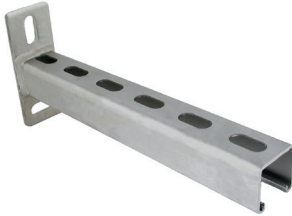

Walraven RapidStrut® Consoles inox

(M5005)

fixation murale

Caractéristiques

- support mural avec profil strut
- les trous de fixation de la platine sont oblongs et placés perpendiculairement pour faciliter le positionnement
- CO₂ soudé
- rail cranté pour une fixation plus solide
- Pour plus d'informations sur la charge maximale autorisée (Faz), veuillez consulter les tableaux de charge ou notre fiche technique en ligne "Walraven RapidStrut® Data Sheet".
- Pour plus d'informations sur la charge maximale autorisée (Faz), veuillez consulter les tableaux de charge ou notre fiche technique en ligne "Walraven RapidStrut® Data Sheet".

Numéro du produit	Type	Longueur	Hauteur totale	Largeur totale	Longueur totale	Epaisseur du matériau	Fente d'ancrage	Ouverture du profil	Distance de cœur à cœur
<i>Code article</i>		<i>l</i>	<i>H</i>	<i>W</i>	<i>L</i>	<i>MT</i>	<i>AS</i>	<i>S</i>	<i>k</i>
<i>Unité</i>		<i>mm</i>	<i>mm</i>	<i>mm</i>	<i>mm</i>	<i>mm</i>	<i>mm</i>	<i>mm</i>	<i>mm</i>
6607861	41x41x2,5	150	130	48	158	8,00	30x13	22	87,5
6607862	41x41x2,5	300	130	45	308	8,00	30x13	22	87,5
6607863	41x41x2,5	450	130	45	458	8,00	30x13	22	87,5
6607864	41x41x2,5	600	130	45	600	8,00	30x13	22	87,5
6607865	41x41x2,5	750	130	48	758	8,00	30x13	22	87,5
6607870	41x41x2,5	200	130	48	208	8,00	30x13	22	87,5
6607873	41x41x2,5	500	130	48	508	8,00	30x13	22	87,5
6607874	41x41x2,5	400	130	48	408	8,00	30x13	22	87,5