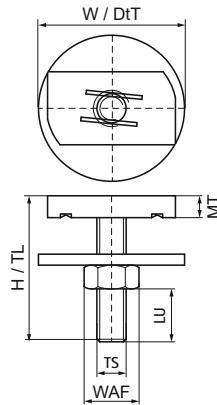

## Walraven Doubles écrous strut inox

(M5512)

fixation sur rail strut (41x21, 41x41, 41x62, 41x82mm)

### Caractéristiques

- matière : acier inoxydable

Numéro du produit	Pour le type de rail	Taille du filet	Longueur du filet	Longueur utilisable	Epaisseur du matériau	Largeur des semelles	Hauteur totale	Largeur totale	Profondeur totale
<i>Code article</i>		<i>TS</i>	<i>TL</i>	<i>LU</i>	<i>MT</i>	<i>WAF</i>	<i>H</i>	<i>W</i>	<i>DtT</i>
<i>Unité</i>			<i>mm</i>	<i>mm</i>	<i>mm</i>	<i>mm</i>	<i>mm</i>	<i>mm</i>	<i>mm</i>
6527734	41x21, 41x41, 41x51, 41x62, 41x82	M8	40	15	6,00	13	40	40	40
6527744	41x21, 41x41, 41x51, 41x62, 41x82	M10	50	21,5	8,00	17	50	40	40