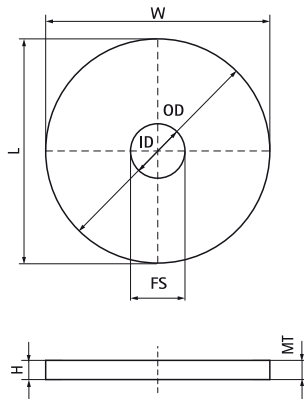

Walraven Rondelles plates strut inox

(M5516)

fixation sur rail strut (41x21, 41x41, 41x62, 41x82mm)

Caractéristiques

- matière : acier inoxydable 1.4401 (AISI 316)

Numéro du produit	Pour le type de rail	Hauteur totale	Largeur totale	Longueur totale	Diamètre intérieur	Diamètre extérieur	Epaisseur du matériau
Code article		H	W	L	ID	OD	MT
Unité		mm	mm	mm	mm	mm	mm
6537508	38x40, 50x40	3	40	40	8,5	40	3,00
6537510	38x40, 50x40	3	40	40	10,5	40	3,00
6537512	38x40, 50x40	3	40	40	12,5	40	3,00