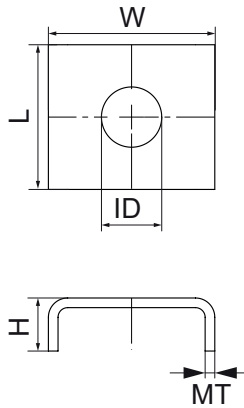

Walraven Plaques de verrouillage U strut inox

(M5519)

fixation pour rail Walraven RapidRail®

Caractéristiques

- élément de raccordement, pour une stabilité renforcée
- matière : acier inoxydable 1.4401 (AISI 316)

Numéro du produit	Pour le type de rail	Hauteur totale	Largeur totale	Longueur totale	Diamètre intérieur	Epaisseur du matériau
Code article		<i>H</i>	<i>W</i>	<i>L</i>	<i>ID</i>	<i>MT</i>
Unité		<i>mm</i>	<i>mm</i>	<i>mm</i>	<i>mm</i>	<i>mm</i>
6571008	41x21, 41x41, 41x51, 41x62, 41x82	22	50	40	9	4,00
6571010	41x21, 41x41, 41x51, 41x62, 41x82	22	50	40	11	4,00
6571012	41x21, 41x41, 41x51, 41x62, 41x82	22	50	40	13	4,00
6571016	41x21, 41x41, 41x51, 41x62, 41x82	22	50	40	17	4,00