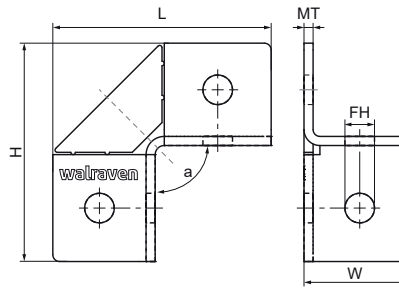

Walraven Équerre 90° à 2 faces strut inox

(M60110)

pour réaliser un montage en rail strut

Caractéristiques

- flexible, permet de positionner de rail de différentes façons
- connecté au rail sur deux faces pour un assemblage encore plus solide
- matière : acier inoxydable 1.4401 (AISI 316)

Numéro du produit	Pour le type de rail	Angle	Hauteur totale	Largeur totale	Longueur totale	Epaisseur du matériau	Largeur	Trou de fixation
Code article		a	H	W	L	MT	w	FH
Unité		°	mm	mm	mm	mm	mm	mm
66597914	41x21, 41x41	90	96	45	96	4,00	41	13