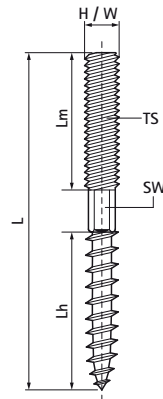

Walraven Goujons inox

(M7505)

fixation au mur ou au plafond

Caractéristiques

- tête six pans empreinte torx (sauf M6 et M12)
- matière : acier inoxydable 1.4301 (AISI 304)
- matière : acier inoxydable 1.4301 (AISI 304)

Numéro du produit	Taille du filet	Hauteur totale	Largeur totale	Longueur totale	Longueur Filet de bois	Longueur Filet métrique	Entraînement Hexagone
<i>Code article</i>	<i>TS</i>	<i>H</i>	<i>W</i>	<i>L</i>	<i>Lh</i>	<i>Lm</i>	<i>SW</i>
<i>Unité</i>		<i>mm</i>	<i>mm</i>	<i>mm</i>	<i>mm</i>	<i>mm</i>	
6267805	M8	8	8	50	27	20	
6267808	M8	8	8	80	37	30	6
6267810	M8	8	8	100	45	43	6
6267812	M8	8	8	120	50	50	6
6267816	M8	8	8	160	63	50	6
6287008	M10	10	10	80	49	20	8
6287012	M10	10	10	120	56	52	8
6287016	M10	10	10	160	57	80	8