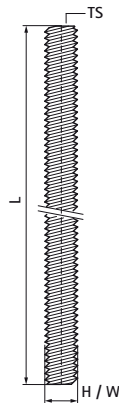

## Walraven WIS Tiges filetées inox

(M9524)

fixation au mur ou au plafond

### Caractéristiques

- conforme à la norme DIN 976-1
- matière : A4-70 (1.4401/ AISI 316)
- le filetage avec un angle de 60° permet d'obtenir les meilleures performances

Numéro du produit	Norme / Standard	Taille du filet	Longueur totale	Hauteur totale	Largeur totale
<i>Code article</i>		<i>TS</i>	<i>L</i>	<i>H</i>	<i>W</i>
<i>Unité</i>			<i>mm</i>	<i>mm</i>	<i>mm</i>
63079108	DIN 976-1	M8	1 000	8	8
63079110	DIN 976-1	M10	1 000	10	10
63079112	DIN 976-1	M12	1 000	12	12
63079116	DIN 976-1	M16	1 000	16	16