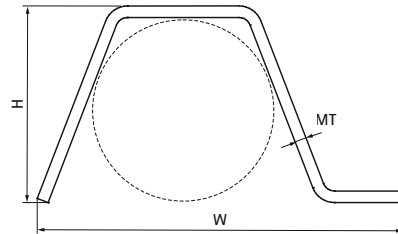

## Plaque de protection contre le gaz de Walraven

(01007)

### Caractéristiques

- empêche la pénétration des tuyaux incorporés dans la chape
- obligatoire selon K.V.B.G. (Belgique)
- conformément à la norme NBN D51-003
- matériau : tôle d'acier galvanisée

Numéro du produit	Convient pour le diamètre max. Diamètre du tube	Convient pour	Longueur totale	Hauteur totale	Largeur totale	Epaisseur du matériau
Code article			<i>L</i>	<i>H</i>	<i>W</i>	<i>MT</i>
Unité	<i>mm</i>		<i>mm</i>	<i>mm</i>	<i>mm</i>	<i>mm</i>
0639221	32	Floor mounting, Wall mounting	1 200	34	62	2,00
0639242	42	Floor mounting, Wall mounting	1 200	45	74	2,00