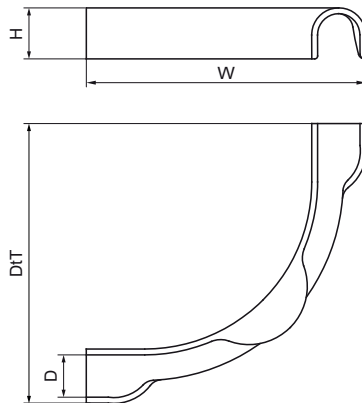

Guide du coude de Walraven

(01020)

guidage des tuyaux de sol en plastique

Caractéristiques

- pour réaliser des angles à 90° avec des tuyaux de sol en plastique
- guidage du tuyau rayon de courbure prescrit correspondant 5xD
- finition lisse : le tuyau peut être fixé sans être endommagé
- bonne prise en main grâce à une conception spéciale
- matériau : PA (polyamide) renforcé de fibres de verre, noir
- résistance à la température jusqu'à +140 °C

Numéro du produit	Hauteur totale	Largeur totale	Profondeur totale
Code article	H	W	DtT
Unité	mm	mm	mm
0872018	110	25	110
0872023	150	30	150
0872029	180	40	180