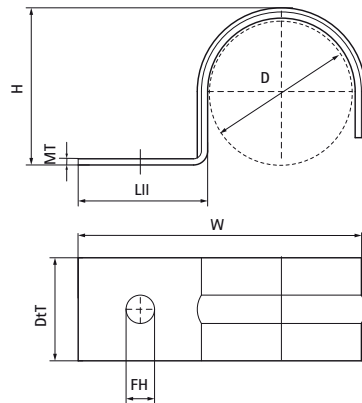

### Caractéristiques

- collier type oméga d'une pièce
- pour la fixation de tubes ou gaines avant la mise en place du béton
- forme de profilé spécifique pour une grande solidité
- matière : acier
- traitement de surface : galvanisation électrolytique

Numéro du produit	Hauteur totale	Largeur totale	Profondeur totale	Nombre maximum de tubes
<i>Code article</i>	<i>H</i>	<i>W</i>	<i>DtT</i>	
<i>Unité</i>	<i>mm</i>	<i>mm</i>	<i>mm</i>	
3913016	17	43	20	1
3913020	21	47	20	1
3913025	26	52	20	1
3913028	29	55	20	1