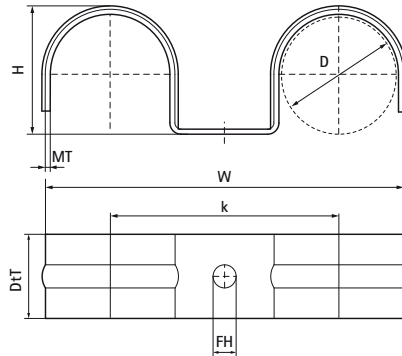

Walraven Attaches de sol métalliques

(01507)

pour tuyau de sol

Caractéristiques

- collier type oméga d'une pièce
- pour la fixation de tubes ou gaines avant la mise en place du béton
- forme de profilé spécifique pour une grande solidité
- matière : acier
- traitement de surface : galvanisation électrolytique

Numéro du produit	Hauteur totale	Largeur totale	Profondeur totale	Nombre maximum de tubes
<i>Code article</i>	<i>H</i>	<i>W</i>	<i>DtT</i>	
<i>Unité</i>	<i>mm</i>	<i>mm</i>	<i>mm</i>	
3913216	17	61	20	2
3913220	21	69	20	2
3913225	26	79	20	2
3913228	29	85	20	2