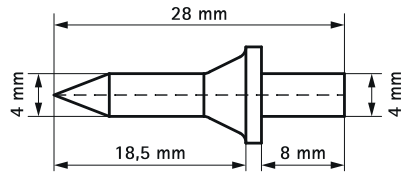

Walraven Goujons à chasser pour attaches de sol

(01510)

pour les colliers de sol

633 0 018

Caractéristiques

- outil de pose pour le marteau dans les clous de maçonnerie à épaulement Walraven
- grande poignée de protection en plastique spécial résistant aux chocs.
- matériau : acier, plastique (poignée)

Numéro du produit	Hauteur totale	Largeur totale	Longueur totale
Code article	H	W	L
Unité	mm	mm	mm
6900000	170	86	86